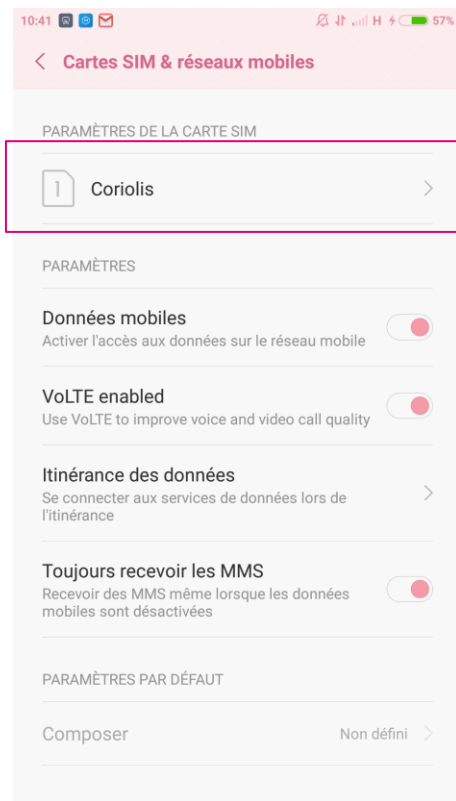

**Vous n'avez pas de
réseau pour envoyer ou
recevoir vos MMS ?**

PAS DE PANIQUE !

Si vous n'avez pas reçu les sms de paramétrages ou que vous ne les avez pas accepté, grâce à ce pas à pas, nous vous aidons à paramétrer votre mobile.

1 Cliquez sur « **Paramètres** ».

Cliquez sur « **Cartes SIM & réseaux mobiles** ».

3 Cliquez sur la carte SIM « **Coriolis** ».

Cliquez sur « **Nom des points d'accès** ».

4

| **APN** : L'Access Point Name (plus couramment appelé APN ou Point d'accès) constitue l'ensemble des informations de connexion relatives à un réseau donné, en fonction d'un opérateur.

A person is lying in bed, holding a smartphone in their hands. The image is overlaid with a semi-transparent blue gradient. In the center, there is a white horizontal line above the text "PARAMÈTRES CONNEXION INTERNET & MMS".