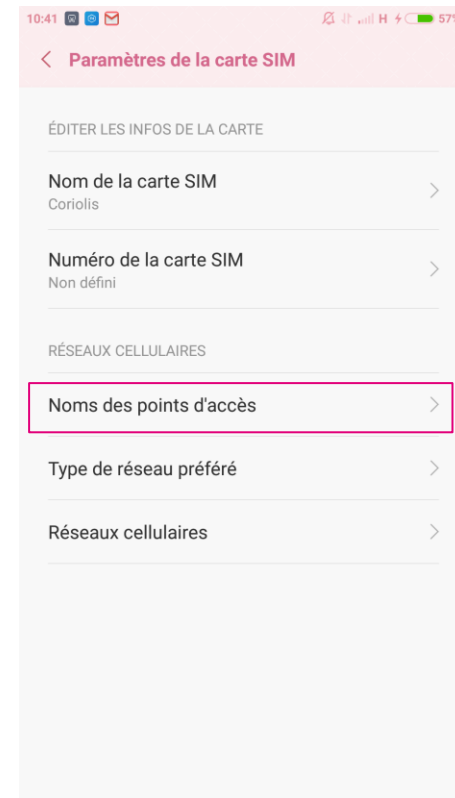

**Vous n'avez pas de
réseau pour envoyer ou
recevoir vos MMS ?**

PAS DE PANIQUE !

Si vous n'avez pas reçu les sms de paramétrages ou que vous ne les avez pas accepté, grâce à ce pas à pas, nous vous aidons à paramétrer votre mobile.

1 Cliquez sur « **Paramètres** ».

Cliquez sur « **Cartes SIM & réseaux mobiles** ».

3 Cliquez sur la carte SIM « **Coriolis** ».

Cliquez sur « **Nom des points d'accès** ».

4

| **APN** : L'Access Point Name (plus couramment appelé APN ou Point d'accès) constitue l'ensemble des informations de connexion relatives à un réseau donné, en fonction d'un opérateur.

A person is lying in bed, holding a smartphone in their hands. The image is overlaid with a semi-transparent blue gradient. In the center, there is a white horizontal line above the text "PARAMÈTRES CONNEXION INTERNET & MMS".