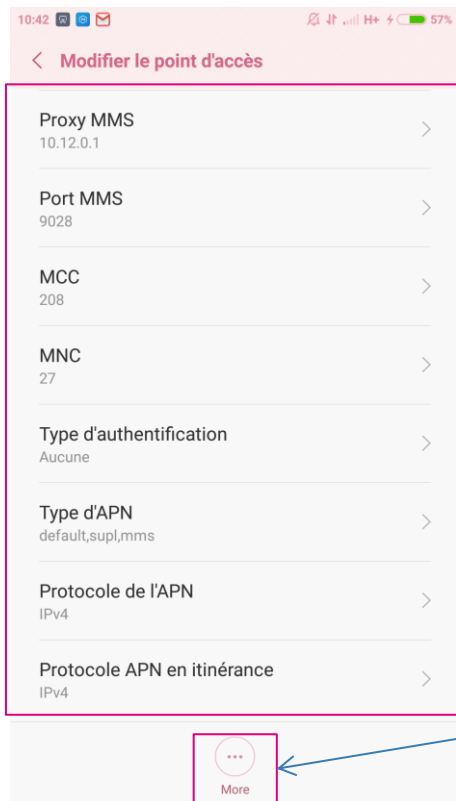

A person is lying in bed, holding a smartphone in their hands. The image is overlaid with a semi-transparent blue gradient. In the center, there is a white horizontal line above the text "PARAMÈTRES CONNEXION INTERNET & MMS".

—
PARAMÈTRES CONNEXION
INTERNET & MMS

- 5 Puis cliquez sur « **+ Nouvel APN** » pour ajouter les nouveaux **APN**.

Cliquez sur les champs concerné et modifiez les informations de l'APN :

Nom : **coriolis**

APN : **coriolis**

MMSC : <http://mms.coriolis.fr>

6

▮ *Veillez à bien respecter les majuscules et les minuscules*

▮ *Il n'est pas nécessaire de modifier les paramétrages des informations notés comme « Non défini ».*

7

Proxy MMS : **10.12.0.1**Port MMS : **9028**MCC : **208**MNC : **27**Type d'authentification : **Aucune**Type d'APN : **default,supl,mms***Attention : pas d'espace ni de majuscule*Protocole de l'APN : **IPv4**Protocole APN en itinérance : **IPv4**