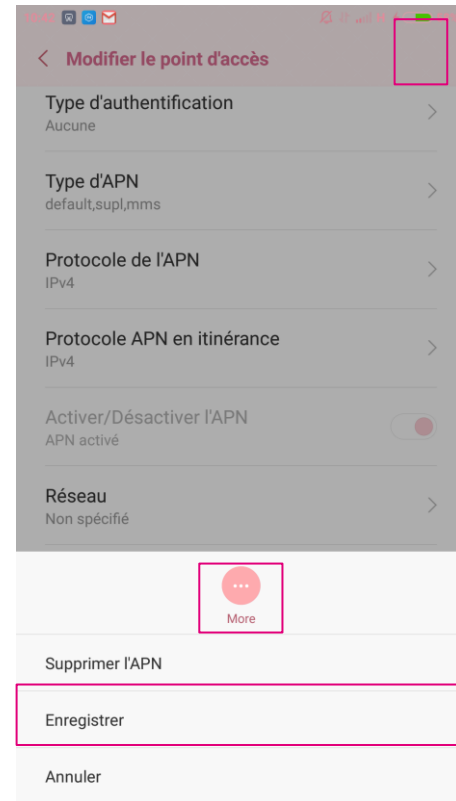

Il n'est pas nécessaire de modifier les paramétrages des informations notés comme « Non défini ».